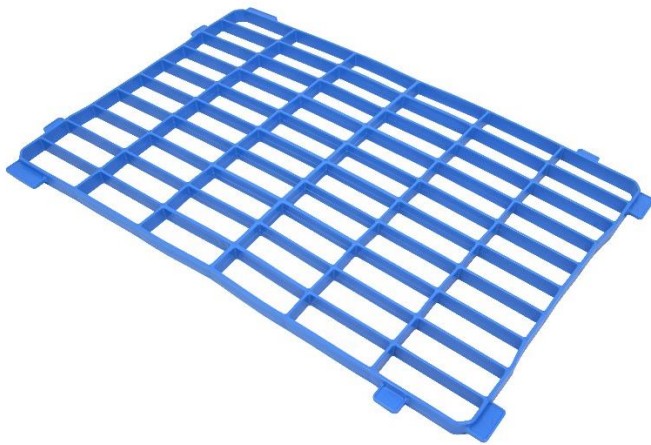

## PV-SEP-64

### Spécifications / Specifications / Specificaties / Spezifikationen

Code article / article code / artikelcode / Artikelcode	PV-SEP-64
Type bac / box type / type bak / Behältertyp	Nest-en Stapelbaar / gerbale-emoïtable / stackable and nestable / nest- und stapelbar
Couleur standard / standard colour / standaardkleur / Standard-Farbe	Bleu / blue / blauw / blau
Dimensions externes / external dimensions / buitenafmetingen / Außenmaß	584x387x18 mm
Poids / Weight / Gewicht	410 gr
Matière / raw material / grondstof / Rohstoff	HDPE